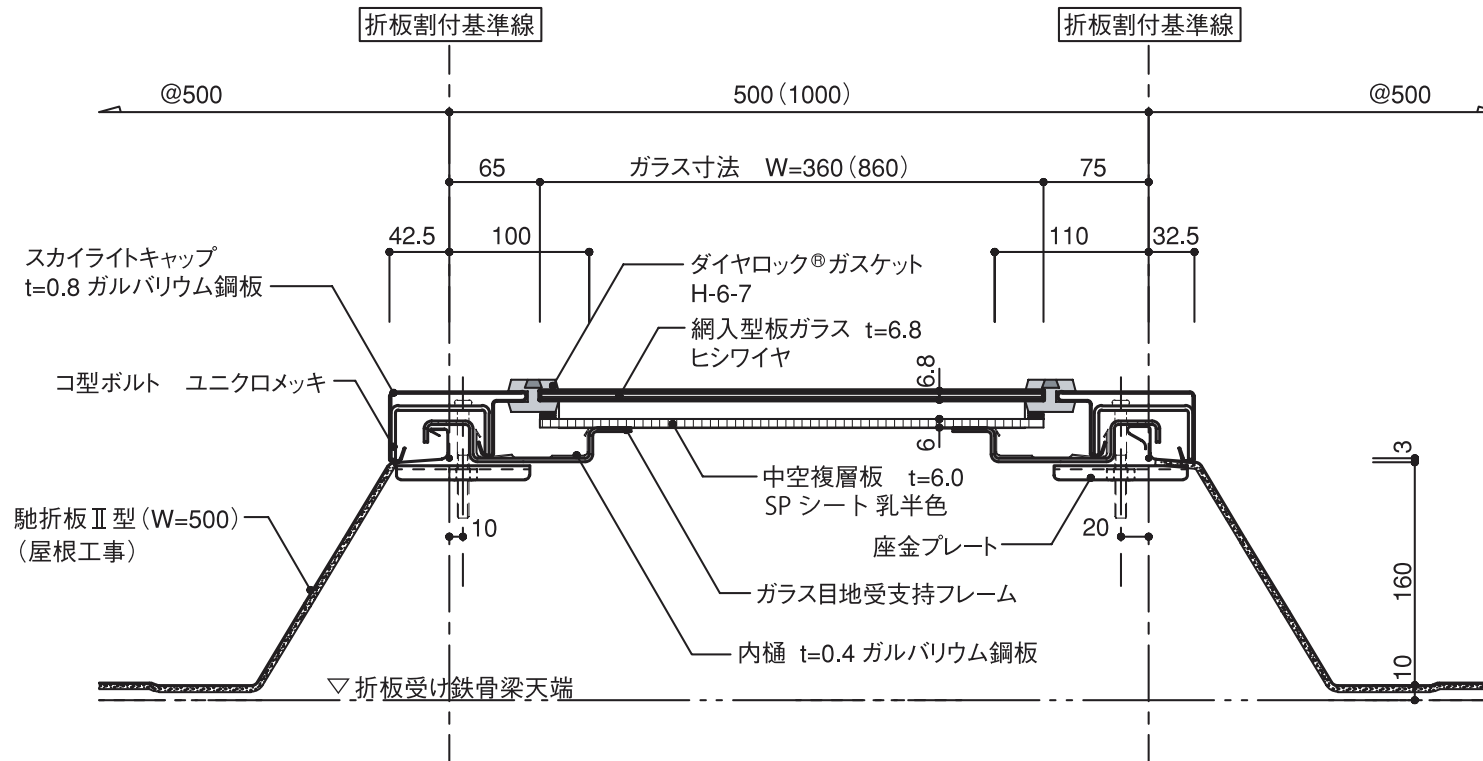

折板1枚抜きタイプ (case-B)

()内は2枚抜き